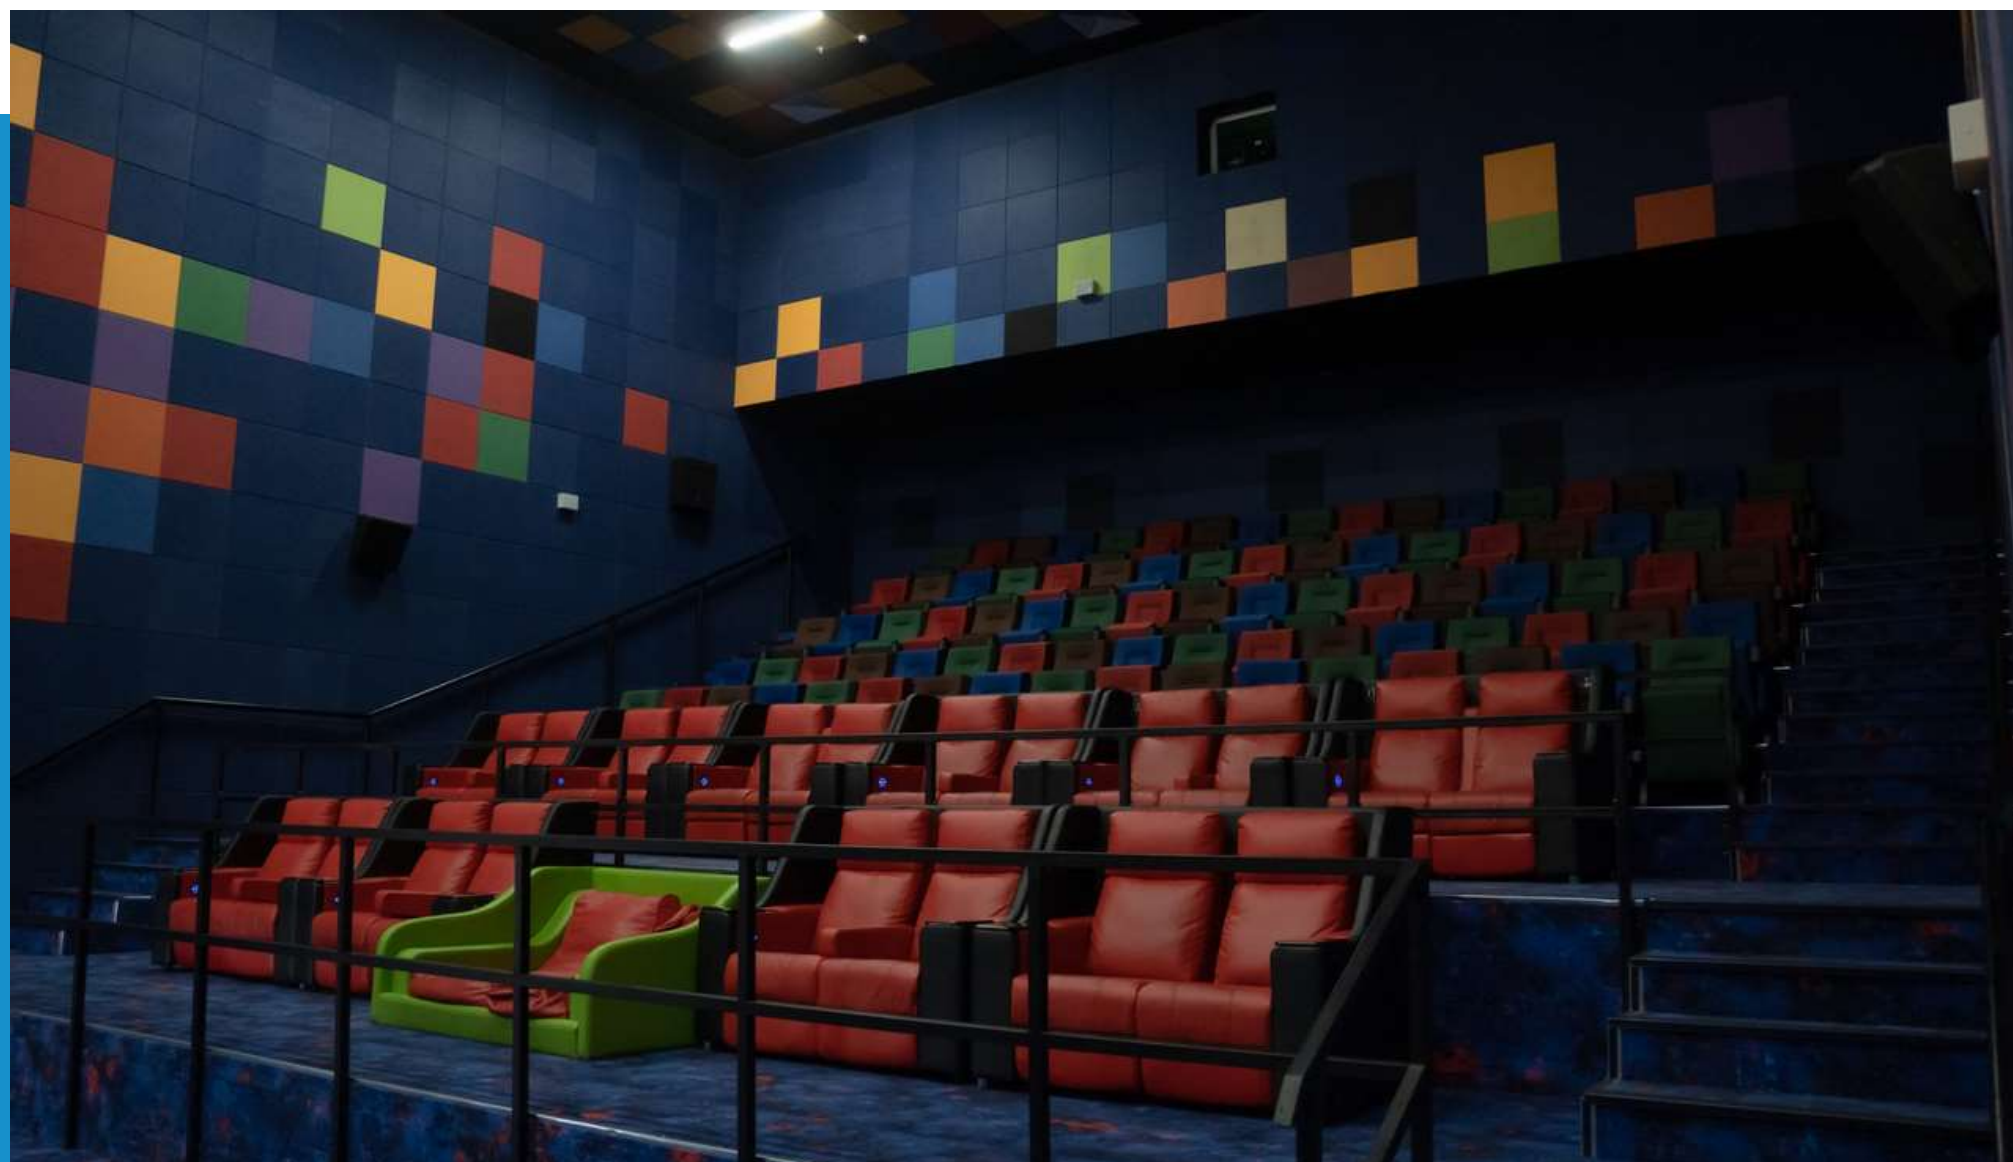

RIVIERA CINEMA

Семизальный кинотеатр **Riviera Cinema** – лучший современный мультиплекс, отличается самыми насыщенными визуальными эффектами, “сочной” картинкой и объемным звуком.