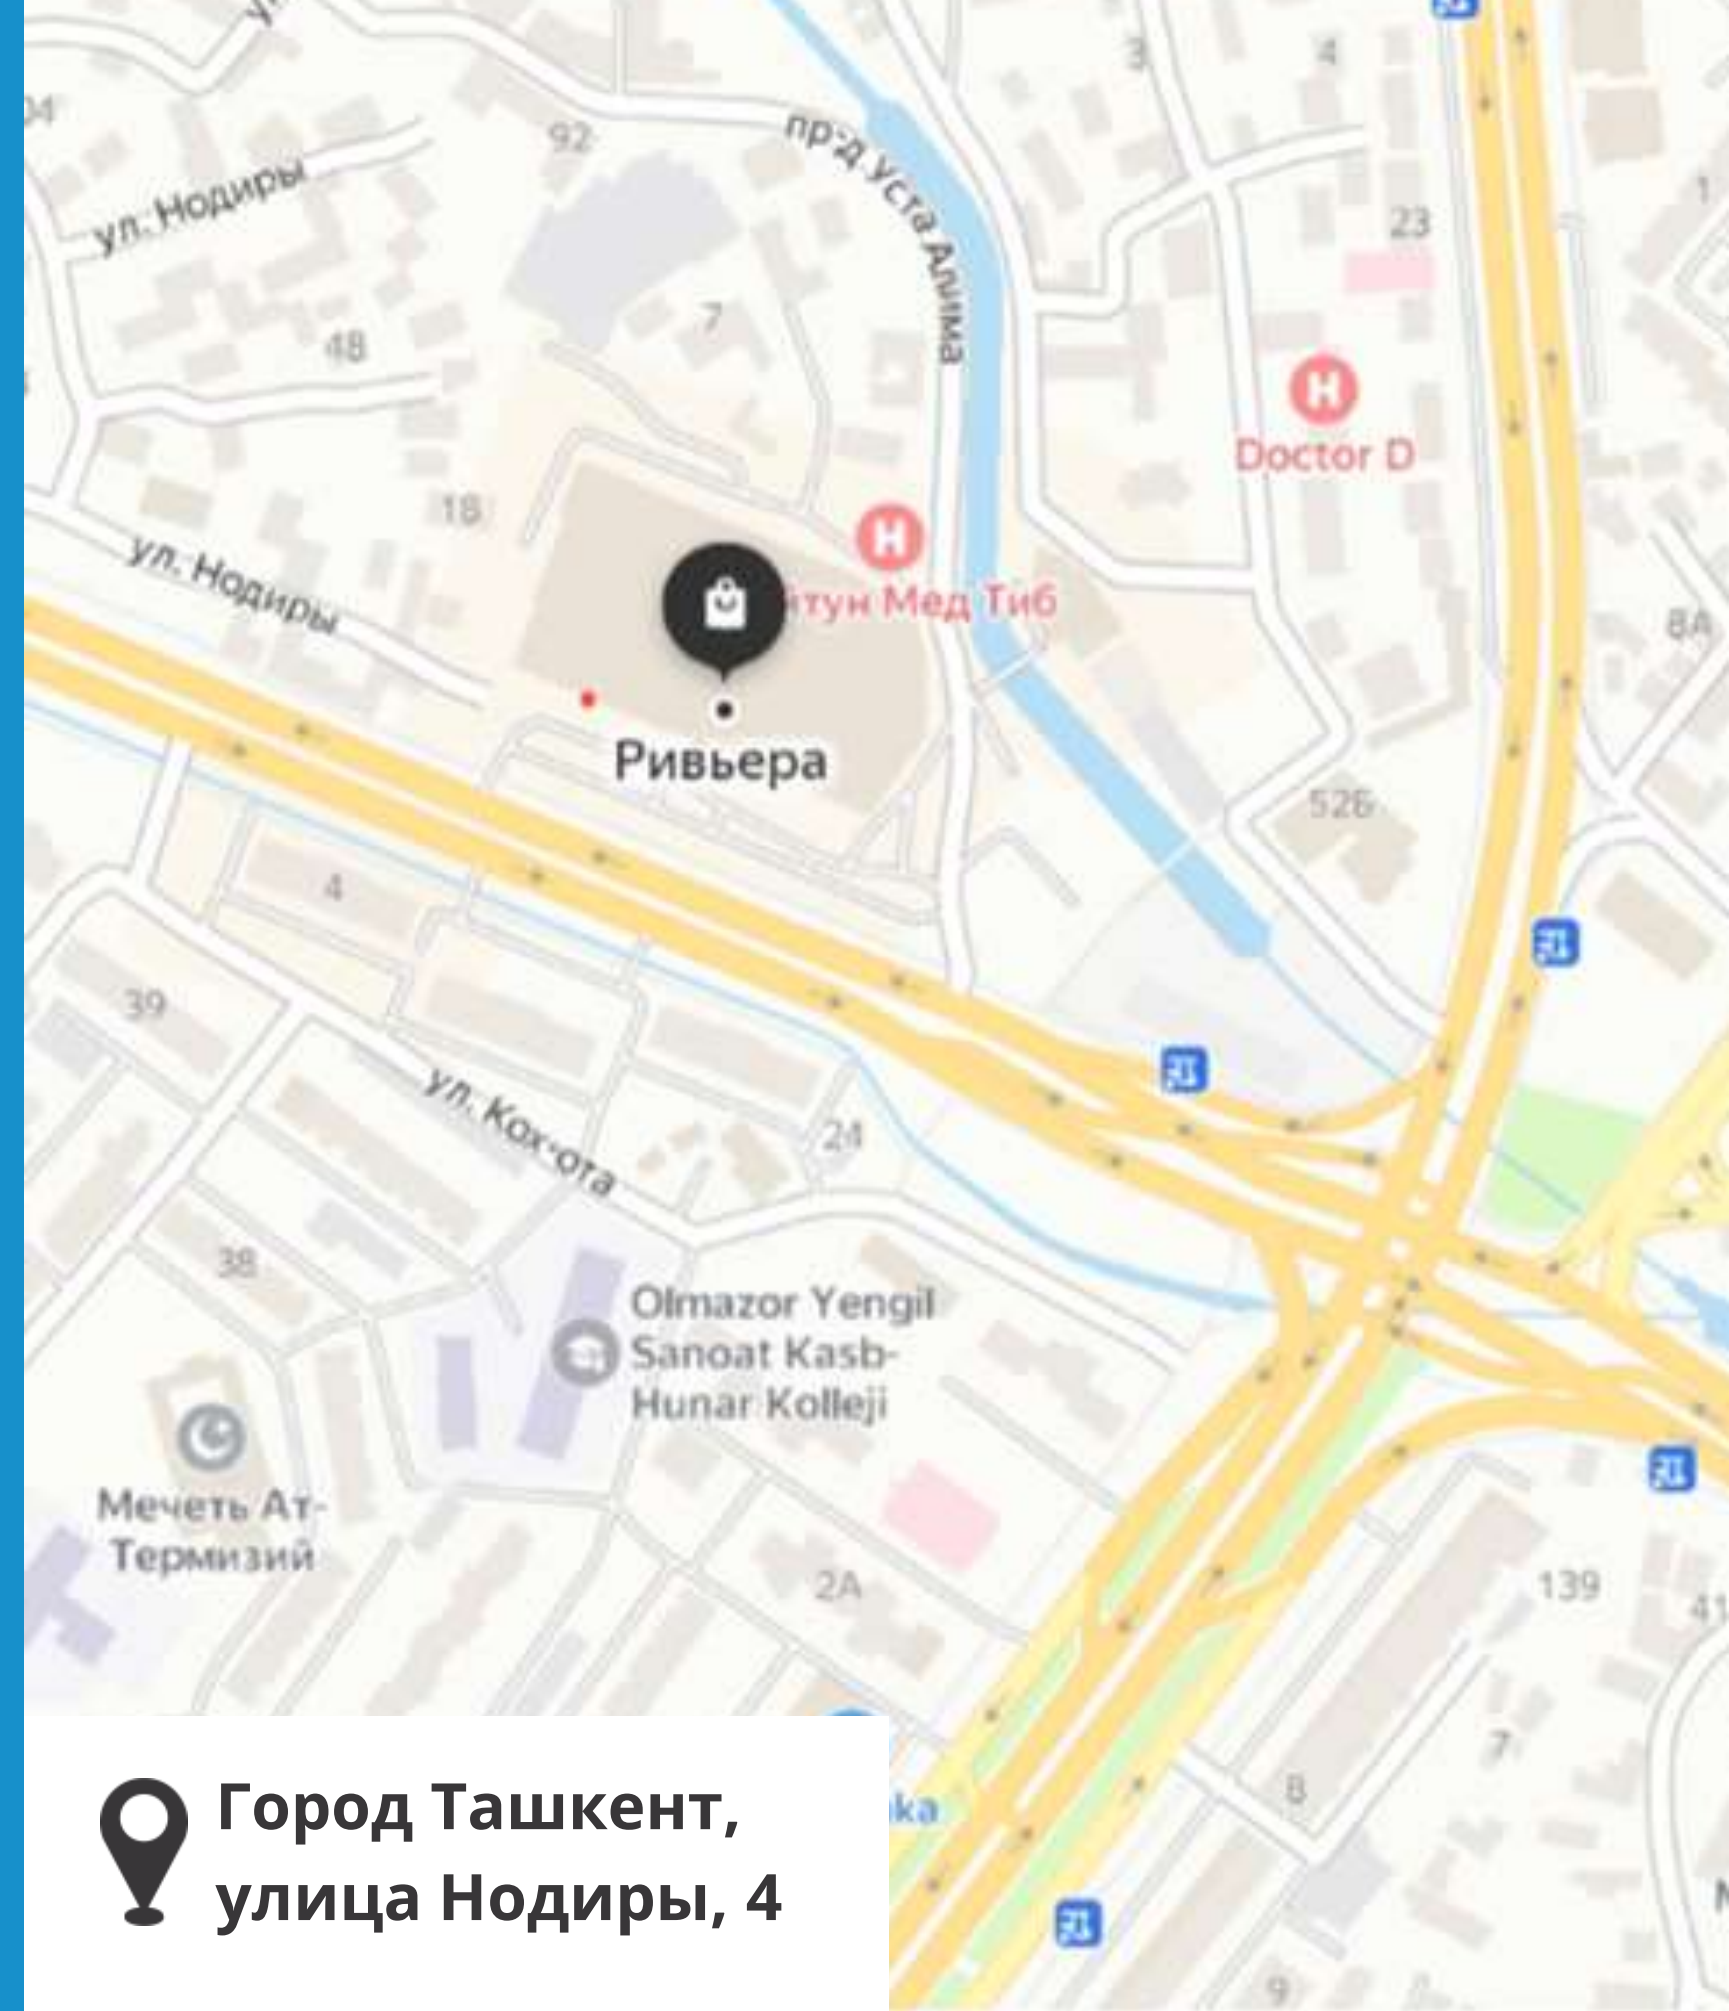

LUNA PARK

- Огромный игровой лабиринт с горками и качелями. Высоченный двухуровневый верёвочный городок
- Просторная батутная зона
- Тарзанки
- Скалодромы
- Лестница в небеса

МЕСТОПОЛОЖЕНИЕ

ТРЦ **Riviera** находится в центре города, что делает его популярным среди жителей и гостей города. Благодаря удобному расположению, посетители могут легко добраться до ТРЦ, а также воспользоваться различными услугами и магазинами, которые предоставляются в этом районе. Таким образом, удобное местоположение способствует повышению спроса на посещение ТРЦ **Riviera**.